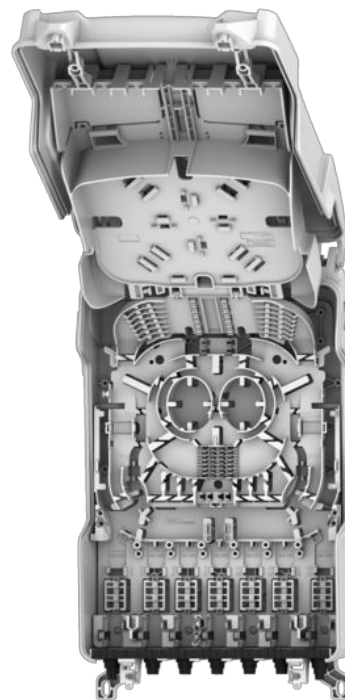

# 2LINE Helios BOX

Artikel-Nr.: 2LINE Helios BOX

Die 2LINE Helios BOX ist ein optischer Glasfaserabschlusspunkt zum Abschluss der Glasfaser im Gebäude. In einem funktionalen Gehäuse befinden sich alle Merkmale und Funktionen, die für einen professionellen Übergabe- und Abschlusspunkt eines FTTx-Netzwerks benötigt werden.

- **durch Kapazitätserweiterung alle Ausbauten ohne Vorkonfiguration möglich**
- **symmetrischer Aufbau für maximale Flexibilität bei der Patchkabelablage**
- **Trennung von Patch- und Spleißbereich erlaubt einen Anschluss ohne Fachpersonal**

### Vorteile:

- Aufnahme von bis zu 13 Kupplungen (LC-Duplex, SC oder E2000)
- Aufnahme von 28 Crimp- oder 14 Schrumpfspleißen
- Durch Einbau von 7 Kassetten auf 112 Crimp- oder 98 Schrumpfspleiße erweiterbar
- Trennung zwischen Patch- und Spleißbereich durch Innendeckel
- Optimiert für Installationen mit vorkonfektionierten Kabeln
- Vielseitige Möglichkeiten zur Bündelader- und Kabelüberlängenablage

## Maße:

- HxBxT [mm] 384x235x113